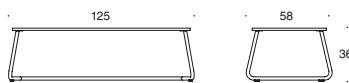

859

DESIGN
JULIA LÄUFER &
MARCUS KEICHEL

SOFTX