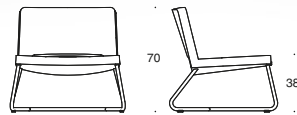

Istuin ja selkänoja ympäriverhoitu.
Jalusta kromi.
Pöydän kansi valkoinen umpilaminaatti.

Sits och ryggstöd helklädda.
Stativ i krom.
Bordsskiva vit kompaktlaminat.

Seat and backrest fully upholstered.
Base chrome.
Table top white compact laminate.